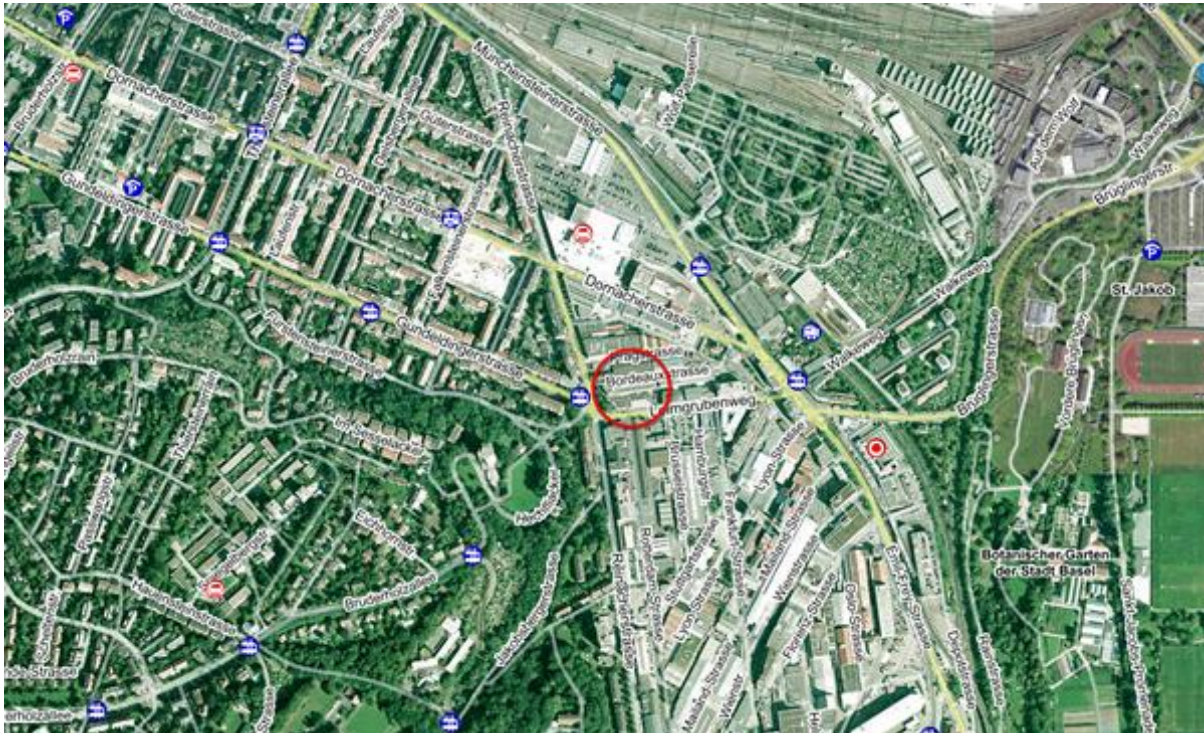

OtherPoker, Adresse

Other Poker Club
Reinacherstr. 117
4053 Basel
Tel +41 (61) 331 02 04
info@otherpoker.ch

Anfahrtsweg

Mit den öffentlichen Verkehrsmitteln

Buslinie 36 und 37, Tramlinie 16 Haltestelle Leimgrubenweg
Tramlinie 10 und 11 Haltestelle Dreispitz. Wenige Gehminuten von den Haltestellen entfernt.
Zuglinie S3 von Olten bis Delemont bequem ohne umsteigen bis Dreispitz erreichbar.

Mit dem Auto

Von Delemont: Ausfahrt Muttenz-Süd. Links richtung Münchenstein-

Von Basel: Ausfahrt Delemont durch den Tunnel dann rechts richtung Münchenstein-

Geradeaus bis zum Kreisel. Beim Kreisel Richtung Basel bis zur Ampel bei der Ampel rechts bis zur BP-Tankstelle. Da sieht man das Parkhaus schon. Dann gleich zum Gebäude hinter der Hyundai-Garage. Durch die Glasschiebetür rauf in den 3ten Stock.

Achtung

Parkiert nicht auf einem der Dreispitzareale. Ihr werdet eingeschlossen oder abgeschleppt.
290.- auch bei einer Leerfahrt 250.- Wir empfehlen daher dringend das Parkhaus zu benutzen.